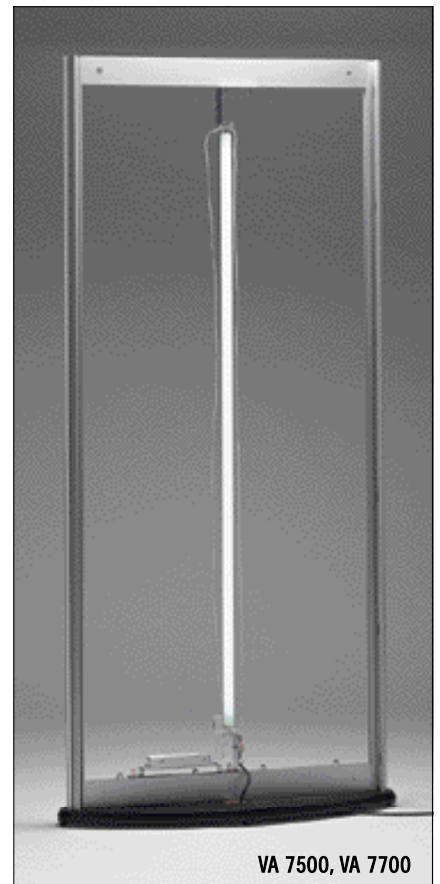

# VARIO D7 SÄULENDISPLAY

Starker Auftritt, variable Optik. Das Säulendisplay vario d7 gibt es wahlweise mit Beleuchtung, die über einen Fußschalter bedient wird. Oder ohne Beleuchtung. Die Panels (Hartschaum bzw. Acrylglas) lassen sich mit den Clips-Profilen schnell und problemlos austauschen. Abdeckplatten oben und unten fügen die beiden Seiten zu einer ovalen Einheit zusammen. Was in diesem Säulendisplay präsentiert wird, fällt auf - und hat damit beste Aussichten auf Erfolg. Die passende Theke ergänzt d7 zum „leuchtenden“ Promotion-Set.

## GRUNDMODULE SAULE:

**VA 7500**  
Grund-Set Säule  
Sockel, Holz schwarz,  
Lieferumfang ohne Panels

**VA 7700**  
Beleuchtungs-Set  
230V/58W

## GRUNDMODUL THEKE:

**VA 7300**  
Grund-Set Theke  
inkl. Beleuchtung, 230V/18W,  
Lieferumfang inkl. 4 Panels A1  
Sockel u. Thekenplatte, Holz silber

## TECHNISCHE INFORMATION:

Panelmaß: B 800 x L 1850

Abmessungen entsprechen dem Außenmaß