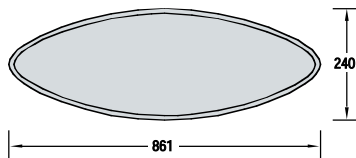

ZUBEHÖR:

VA 7501
Abdeckplatte für VA 7500,
Holz 10 mm schwarz

Sonderformen in gebogener, konkaver und konvexer Ausführung auf Anfrage