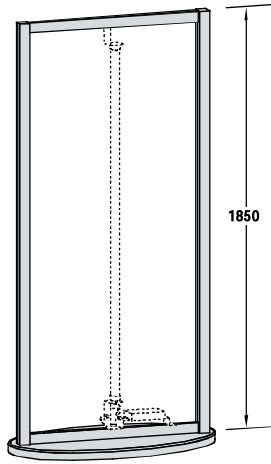

# VARIO D7 SÄULENDISPLAY

Starker Auftritt, variable Optik. Das Säulendisplay vario d7 gibt es wahlweise mit Beleuchtung, die über einen Fußschalter bedient wird. Oder ohne Beleuchtung. Die Panels (Hartschaum bzw. Acrylglas) lassen sich mit den Clips-Profilen schnell und problemlos austauschen. Abdeckplatten oben und unten fügen die beiden Seiten zu einer ovalen Einheit zusammen. Was in diesem Säulendisplay präsentiert wird, fällt auf - und hat damit beste Aussichten auf Erfolg. Die passende Theke ergänzt d7 zum „leuchtenden“ Promotion-Set.

## GRUNDMODULE SAULE:

**VA 7500**  
Grund-Set Säule  
Sockel, Holz schwarz,  
Lieferumfang ohne Panels

**VA 7700**  
Beleuchtungs-Set  
230V/58W

## GRUNDMODUL THEKE:

**VA 7300**  
Grund-Set Theke  
inkl. Beleuchtung, 230V/18W,  
Lieferumfang inkl. 4 Panels A1  
Sockel u. Thekenplatte, Holz silber

## TECHNISCHE INFORMATION:

Panelmaß: B 800 x L 1850

Abmessungen entsprechen dem Außenmaß