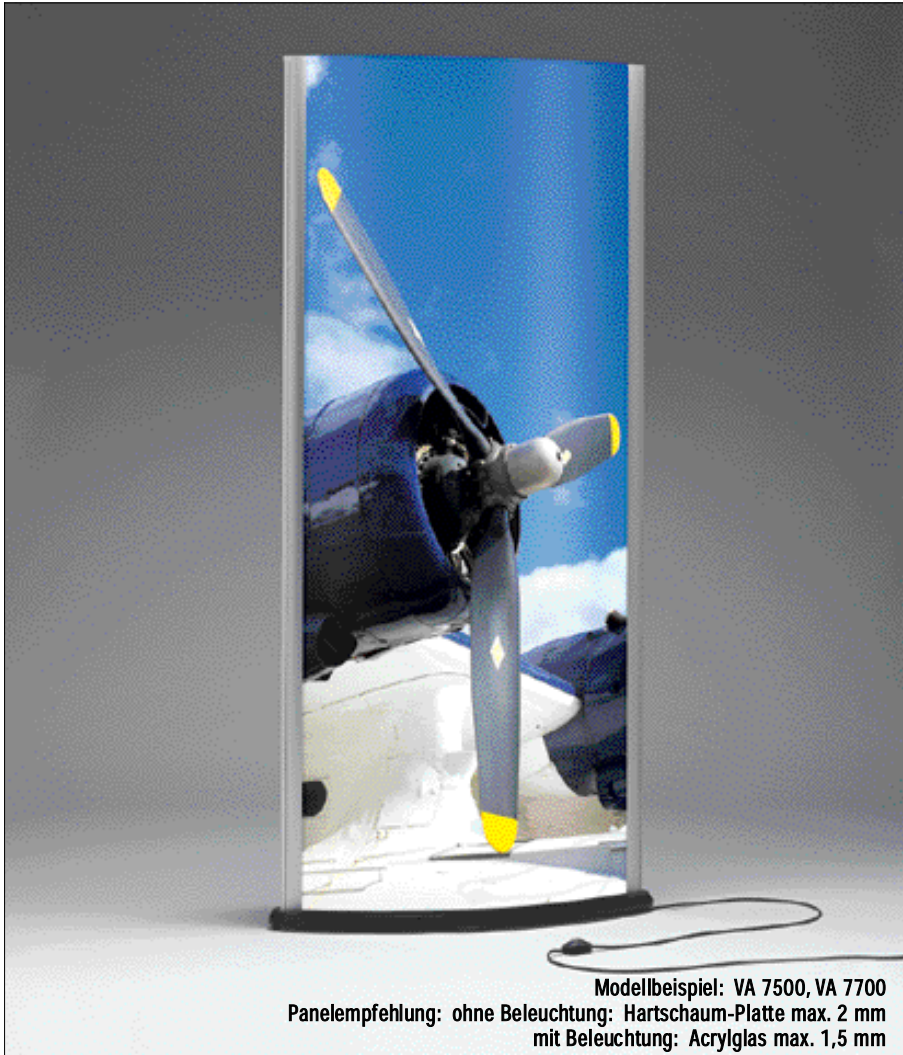

# VARIO D7 SÄULENDISPLAY

Starker Auftritt, variable Optik. Das Säulendisplay vario d7 gibt es wahlweise mit Beleuchtung, die über einen Fußschalter bedient wird. Oder ohne Beleuchtung. Die Panels (Hartschaum bzw. Acrylglas) lassen sich mit den Clips-Profilen schnell und problemlos austauschen. Abdeckplatten oben und unten fügen die beiden Seiten zu einer ovalen Einheit zusammen. Was in diesem Säulendisplay präsentiert wird, fällt auf - und hat damit beste Aussichten auf Erfolg. Die passende Theke ergänzt d7 zum „leuchtenden“ Promotion-Set.

## GRUNDMODULE SAULE:

**VA 7500**  
Grund-Set Säule  
Sockel, Holz schwarz,  
Lieferumfang ohne Panels

**VA 7700**  
Beleuchtungs-Set  
230V/58W

## GRUNDMODUL THEKE:

**VA 7300**  
Grund-Set Theke  
inkl. Beleuchtung, 230V/18W,  
Lieferumfang inkl. 4 Panels A1  
Sockel u. Thekenplatte, Holz silber

## TECHNISCHE INFORMATION:

Panelmaß: B 800 x L 1850

Abmessungen entsprechen dem Außenmaß