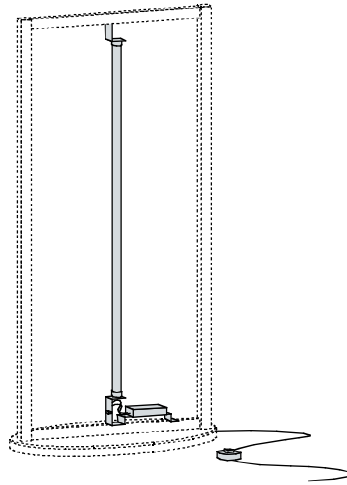

# VARIO D7 SÄULENDISPLAY

Starker Auftritt, variable Optik. Das Säulendisplay vario d7 gibt es wahlweise mit Beleuchtung, die über einen Fußschalter bedient wird. Oder ohne Beleuchtung. Die Panels (Hartschaum bzw. Acrylglas) lassen sich mit den Clips-Profilen schnell und problemlos austauschen. Abdeckplatten oben und unten fügen die beiden Seiten zu einer ovalen Einheit zusammen. Was in diesem Säulendisplay präsentiert wird, fällt auf - und hat damit beste Aussichten auf Erfolg. Die passende Theke ergänzt d7 zum „leuchtenden“ Promotion-Set.

## GRUNDMODULE SAULE:

**VA 7500**  
Grund-Set Säule  
Sockel, Holz schwarz,  
Lieferumfang ohne Panels

**VA 7700**  
Beleuchtungs-Set  
230V/58W

## GRUNDMODUL THEKE:

**VA 7300**  
Grund-Set Theke  
inkl. Beleuchtung, 230V/18W,  
Lieferumfang inkl. 4 Panels A1  
Sockel u. Thekenplatte, Holz silber

## TECHNISCHE INFORMATION:

Panelmaß: B 800 x L 1850

Abmessungen entsprechen dem Außenmaß