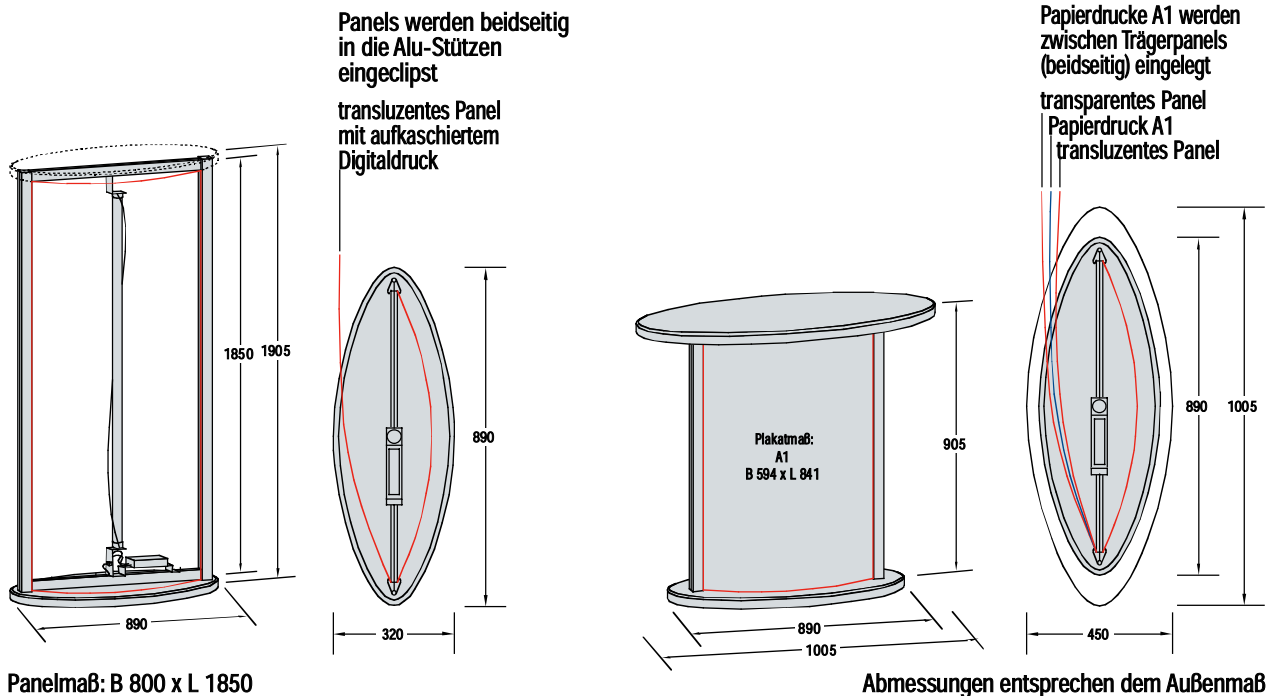

# VARIO D7 SÄULENDISPLAY

Starker Auftritt, variable Optik. Das Säulendisplay vario d7 gibt es wahlweise mit Beleuchtung, die über einen Fußschalter bedient wird. Oder ohne Beleuchtung. Die Panels (Hartschaum bzw. Acrylglas) lassen sich mit den Clips-Profilen schnell und problemlos austauschen. Abdeckplatten oben und unten fügen die beiden Seiten zu einer ovalen Einheit zusammen. Was in diesem Säulendisplay präsentiert wird, fällt auf - und hat damit beste Aussichten auf Erfolg. Die passende Theke ergänzt d7 zum „leuchtenden“ Promotion-Set.

## GRUNDMODULE SAULE:

**VA 7500**  
Grund-Set Säule  
Sockel, Holz schwarz,  
Lieferumfang ohne Panels

**VA 7700**  
Beleuchtungs-Set  
230V/58W

## GRUNDMODUL THEKE:

**VA 7300**  
Grund-Set Theke  
inkl. Beleuchtung, 230V/18W,  
Lieferumfang inkl. 4 Panels A1  
Sockel u. Thekenplatte, Holz silber

## TECHNISCHE INFORMATION:

Panelmaß: B 800 x L 1850

Abmessungen entsprechen dem Außenmaß