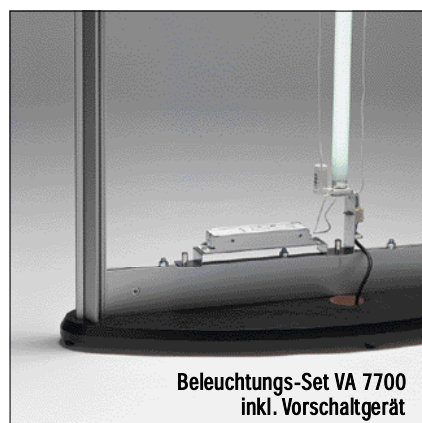

# VARIO D7 SÄULENDISPLAY

Starker Auftritt, variable Optik. Das Säulendisplay vario d7 gibt es wahlweise mit Beleuchtung, die über einen Fußschalter bedient wird. Oder ohne Beleuchtung. Die Panels (Hartschaum bzw. Acrylglas) lassen sich mit den Clips-Profilen schnell und problemlos austauschen. Abdeckplatten oben und unten fügen die beiden Seiten zu einer ovalen Einheit zusammen. Was in diesem Säulendisplay präsentiert wird, fällt auf - und hat damit beste Aussichten auf Erfolg. Die passende Theke ergänzt d7 zum „leuchtenden“ Promotion-Set.

## GRUNDMODULE SAULE:

**VA 7500**  
Grund-Set Säule  
Sockel, Holz schwarz,  
Lieferumfang ohne Panels

**VA 7700**  
Beleuchtungs-Set  
230V/58W

## GRUNDMODUL THEKE:

**VA 7300**  
Grund-Set Theke  
inkl. Beleuchtung, 230V/18W,  
Lieferumfang inkl. 4 Panels A1  
Sockel u. Thekenplatte, Holz silber

## TECHNISCHE INFORMATION:

Panelmaß: B 800 x L 1850

Abmessungen entsprechen dem Außenmaß