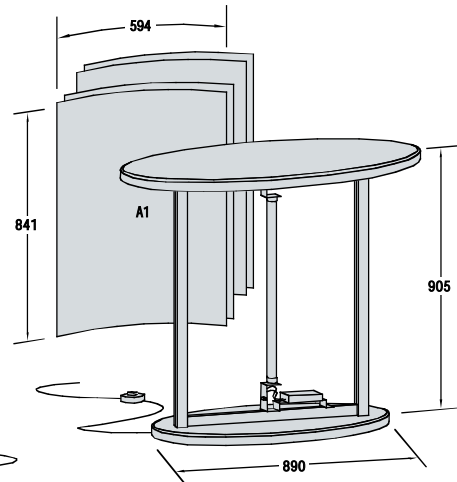

# VARIO D7 SÄULENDISPLAY

Starker Auftritt, variable Optik. Das Säulendisplay vario d7 gibt es wahlweise mit Beleuchtung, die über einen Fußschalter bedient wird. Oder ohne Beleuchtung. Die Panels (Hartschaum bzw. Acrylglas) lassen sich mit den Clips-Profilen schnell und problemlos austauschen. Abdeckplatten oben und unten fügen die beiden Seiten zu einer ovalen Einheit zusammen. Was in diesem Säulendisplay präsentiert wird, fällt auf - und hat damit beste Aussichten auf Erfolg. Die passende Theke ergänzt d7 zum „leuchtenden“ Promotion-Set.

## GRUNDMODULE SAULE:

**VA 7500**  
Grund-Set Säule  
Sockel, Holz schwarz,  
Lieferumfang ohne Panels

**VA 7700**  
Beleuchtungs-Set  
230V/58W

## GRUNDMODUL THEKE:

**VA 7300**  
Grund-Set Theke  
inkl. Beleuchtung, 230V/18W,  
Lieferumfang inkl. 4 Panels A1  
Sockel u. Thekenplatte, Holz silber

## TECHNISCHE INFORMATION:

Panelmaß: B 800 x L 1850

Abmessungen entsprechen dem Außenmaß