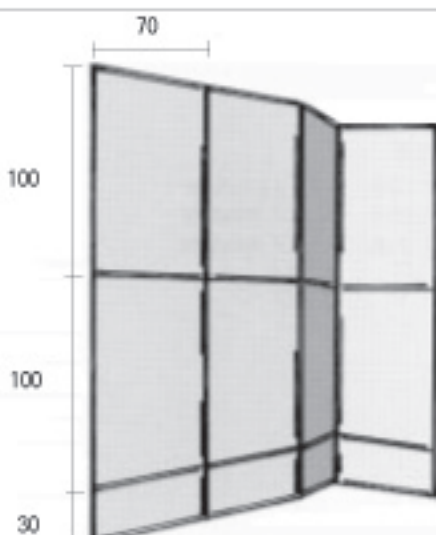

Display Wand

Info-Line

		Alu natur	sw/w
Art. 10 74 104	4/ Module	CHF 760.-	CHF 920.-
Art. 10 74 106	6/ Module	CHF 1140.-	CHF 1380.-
Art. 10 74 108	8/ Module	CHF 1520.-	CHF 1840.-
Art. 10 74 110	10/ Module	CHF 1900.-	CHF 2300.-

Füllungen Hartschaumplatte weiss 3 mm
30x70 cm Stk. CHF 14.-
70x100 cm Stk. CHF 30.-

Füllungen Leichtschaumplatte weiss 8 mm
30x70 cm Stk. CHF 15.-
70x100 cm Stk. CHF 48.-