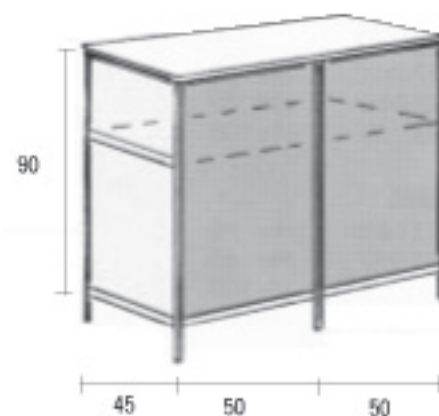

Demo-Theken

Info-Line

in Alu natur oder sw/w inklusive Füllungen, 1 Tablar und 1 Deckblatt aus KH Span weiss mit Kunststoffkante (ABS)

	Alu natur	sw/w
Art. 30 16 090	CHF 900.-	CHF 980.-