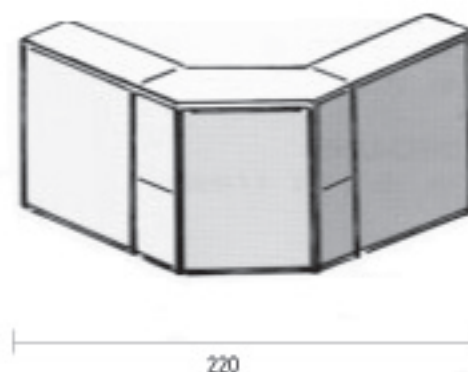

Theken-Kombination

Info-Line

Kombination von oben beschriebenen Theken / 3-teilig
gleiche Ausführung

		Alu natur	sw/w
Art. 30 23 080	H= 80	CHF 2456.-	CHF 2762.-
Art. 30 23 100	H= 105	CHF 2703.-	CHF 3009.-