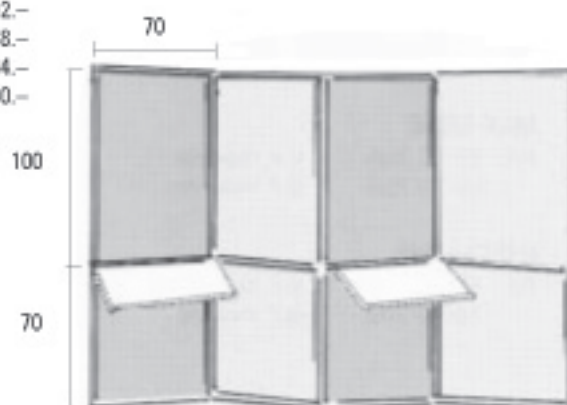

Display Wand

Info-Line

		Alu natur	sw/w
Art. 10 72 104	2/ Elemente	CHF 540.-	CHF 652.-
Art. 10 72 106	3/ Elemente	CHF 810.-	CHF 978.-
Art. 10 72 108	4/ Elemente	CHF 1080.-	CHF 1304.-
Art. 10 72 110	5/ Elemente	CHF 1350.-	CHF 1630.-

Prospektablage schräg, oder horizontal erhältlich

Alu natur sw/w Stk. CHF 135.-

Füllungen Hartschaumplatte weiss 3 mm

70x70 cm Stk. CHF 21.-

70x100 cm Stk. CHF 30.-

Füllungen Leichtschaumplatte weiss 8 mm

70x70 cm Stk. CHF 34.-

70x100 cm Stk. CHF 48.-