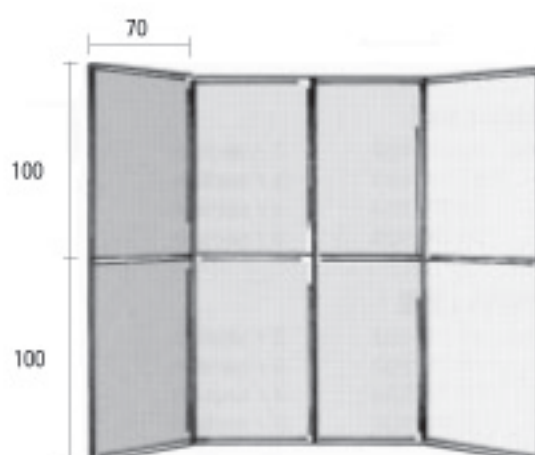

Füllungen Hartschaumplatte weiss 3 mm
70x100 cm Stk. CHF 30.-

Füllungen Leichtschaumplatte weiss 8 mm
70x100 cm Stk. CHF 48.-

Display Wand

Info-Line

		Alu natur	sw/w
Art. 10 50 704	4/ Module	CHF 452.-	CHF 552.-
Art. 10 50 706	6/ Module	CHF 678.-	CHF 828.-
Art. 10 50 708	8/ Module	CHF 904.-	CHF 1104.-
Art. 10 50 710	10/ Module	CHF 1100.-	CHF 1360.-