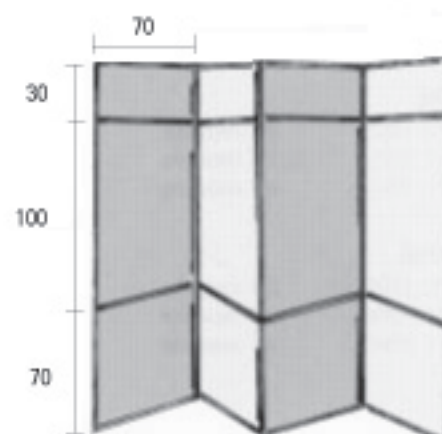

Füllungen Hartschaumplatte weiss 3 mm
70x50 cm Stk. CHF 16.-

Füllungen Leichtschaumplatte weiss 8 mm
70x50 cm Stk. CHF 24.-

Display Wand

Info-Line

		Alu natur	sw/w
Art. 10 73 102	2/ Elemente	CHF 740.-	CHF 892.-
Art. 10 73 103	3/ Elemente	CHF 1110.-	CHF 1338.-
Art. 10 73 104	4/ Elemente	CHF 1480.-	CHF 1784.-
Art. 10 73 105	5/ Elemente	CHF 1850.-	CHF 2230.-

Füllungen Hartschaumplatte weiss 3 mm
30x70 cm Stk. CHF 14.-
70x70 cm Stk. CHF 21.-
70x100 cm Stk. CHF 30.-

Füllungen Leichtschaumplatte weiss 8 mm
30x70 cm Stk. CHF 15.-
70x70 cm Stk. CHF 34.-
70x100 cm Stk. CHF 48.-