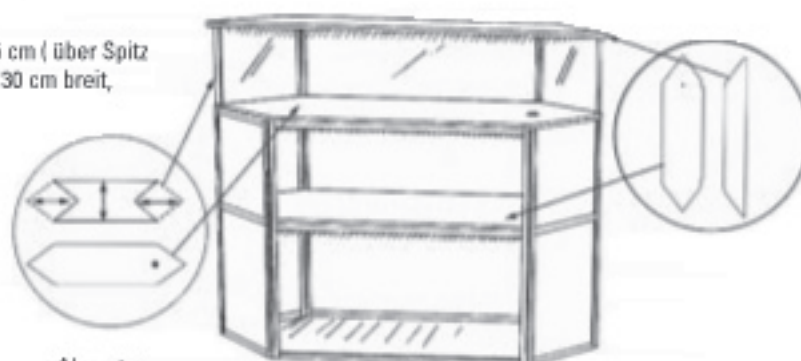

Barlement mit 6-eckiger Grundfläche 135x55 cm (über Spitz gemessen) Frontseite 80 cm breit, Seitenteile 30 cm breit, Höhe Oberkant Bar-Deckblatt 110 cm, inklusive weissen Füllungen aus 3 mm dicken Kunststoffplatten, 1 Deckblatt 22 mm dick mit Führungsnut, 1 Ablagefläche mit Loch für möglichen Reklameschirm, 1 Tablar, alles in weiss mit weissen Kunststoffkanten (ABS)