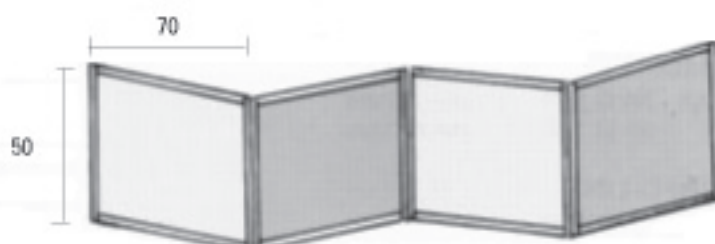

Display Wand

Info-Line

		Alu natur	sw/w
Art. 10 70 501	1/ Module	CHF 113.-	CHF 138.-

Füllungen Hartschaumplatte weiss 3 mm

50x70 cm Stk. CHF 16.-

Füllungen Leichtschaumplatte weiss 8 mm

50x70 cm Stk. CHF 24.-