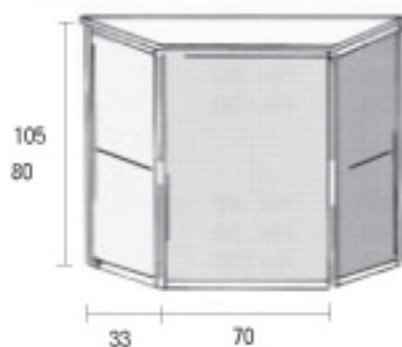

Demo-Theke

Info-Line

in Alu natur oder sw/w inklusive Füllungen, 1 Tablar und 1 Deckblatt aus KH Span weiss mit Kunststoffkante (ABS)

		Alu natur	sw/w
Art. 30 14 080	H= 80	CHF 820.-	CHF 900.-
Art. 30 14 100	H= 105	CHF 900.-	CHF 980.-