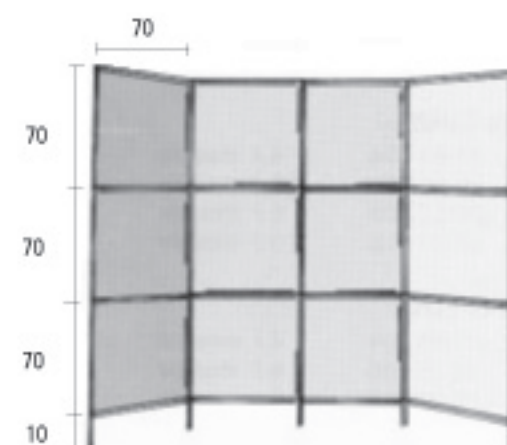

Display Wand

Info-Line

		Alu natur	sw/w
Art. 10 70 708	6/ Module	CHF 780.-	CHF 936.-
Art. 10 70 709	9/ Module	CHF 1170.-	CHF 1404.-
Art. 10 70 712	12/ Module	CHF 1560.-	CHF 1872.-

Füllungen Hartschaumplatte weiss 3 mm

70x70 cm Stk. CHF 21.-

Füllungen Leichtschaumplatte weiss 8 mm

70x70 cm Stk. CHF 34.-