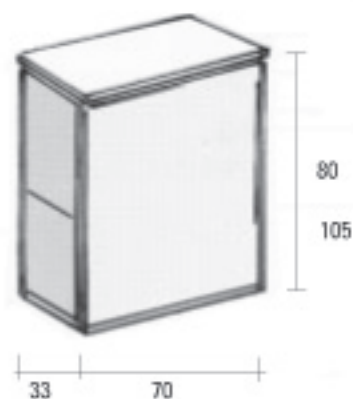

50x70 cm Stk. CHF 24.-

Theke

Info-Line

Anstelltheke zu 6-eck Theke,
in Alu natur oder sw/w inklusive Füllungen, 1 Tablar und
1 Deckblatt aus KH Span weiss mit Kunststoffkante (ABS)

		Alu natur	sw/w
Art. 30 21 080	H= 80x33	CHF 820.-	CHF 900.-
Art. 30 21 100	H= 105x33	CHF 900.-	CHF 980.-

6-eck Theke

Info-Line

in Alu natur oder sw/w, Breite (Spitz-Spitz) 125 cm, Tiefe 52 cm
inklusive weissen Füllplatten, 1 Tablar und 1 Deckblatt aus KH Span
weiss mit Kunststoffkanten (ABS)

		Alu natur	sw/w
Art. 30 22 080	H= 80	CHF 1250.-	CHF 1450.-
Art. 30 22 100	H= 105	CHF 1380.-	CHF 1580.-