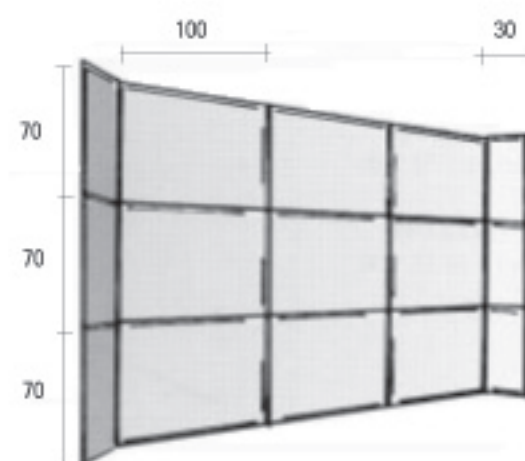

Display Wand

Info-Line

		Alu natur	sw/w
Art. 10 13 706	6/ Module	CHF 1440.-	CHF 1740.-
Art. 10 13 709	9/ Module	CHF 1860.-	CHF 2250.-

Füllungen Hartschaumplatte weiss 3 mm
70x30 cm Stk. CHF 14.-
70x100 cm Stk. CHF 30.-

Füllungen Leichtschaumplatte weiss 8 mm
70x30 cm Stk. CHF 15.-
70x100 cm Stk. CHF 48.-