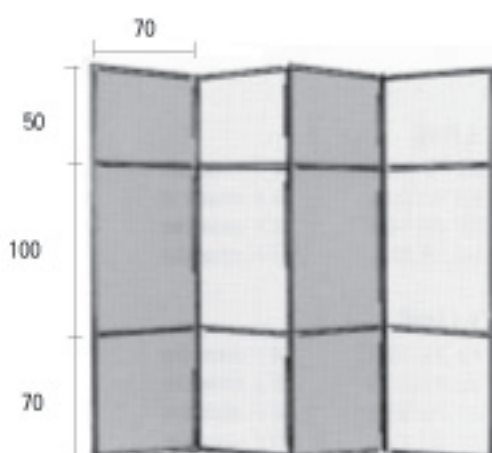

Füllungen Hartschaumplatte weiss 3 mm

50x70 cm Stk. CHF 16.-

70x70 cm Stk. CHF 21.-

70x100 cm Stk. CHF 30.-

Füllungen Leichtschaumplatte weiss 8 mm

50x70 cm Stk. CHF 24.-

70x70 cm Stk. CHF 34.-

70x100 cm Stk. CHF 48.-