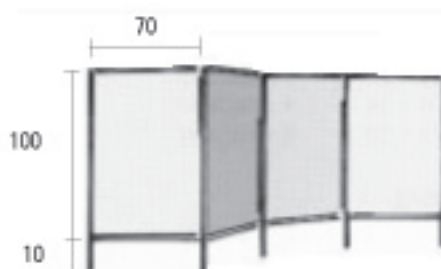

Display Wand

Info-Line

		Alu natur	sw/w
Art. 10 71 104	2/ Module	CHF 300.-	CHF 360.-
Art. 10 71 106	3/ Module	CHF 450.-	CHF 540.-
Art. 10 71 108	4/ Module	CHF 600.-	CHF 720.-

Füllungen Hartschaumplatte weiss 3 mm

70x100 cm Stk. CHF 30.-

Füllungen Leichtschaumplatte weiss 8 mm

70x100 cm Stk. CHF 48.-