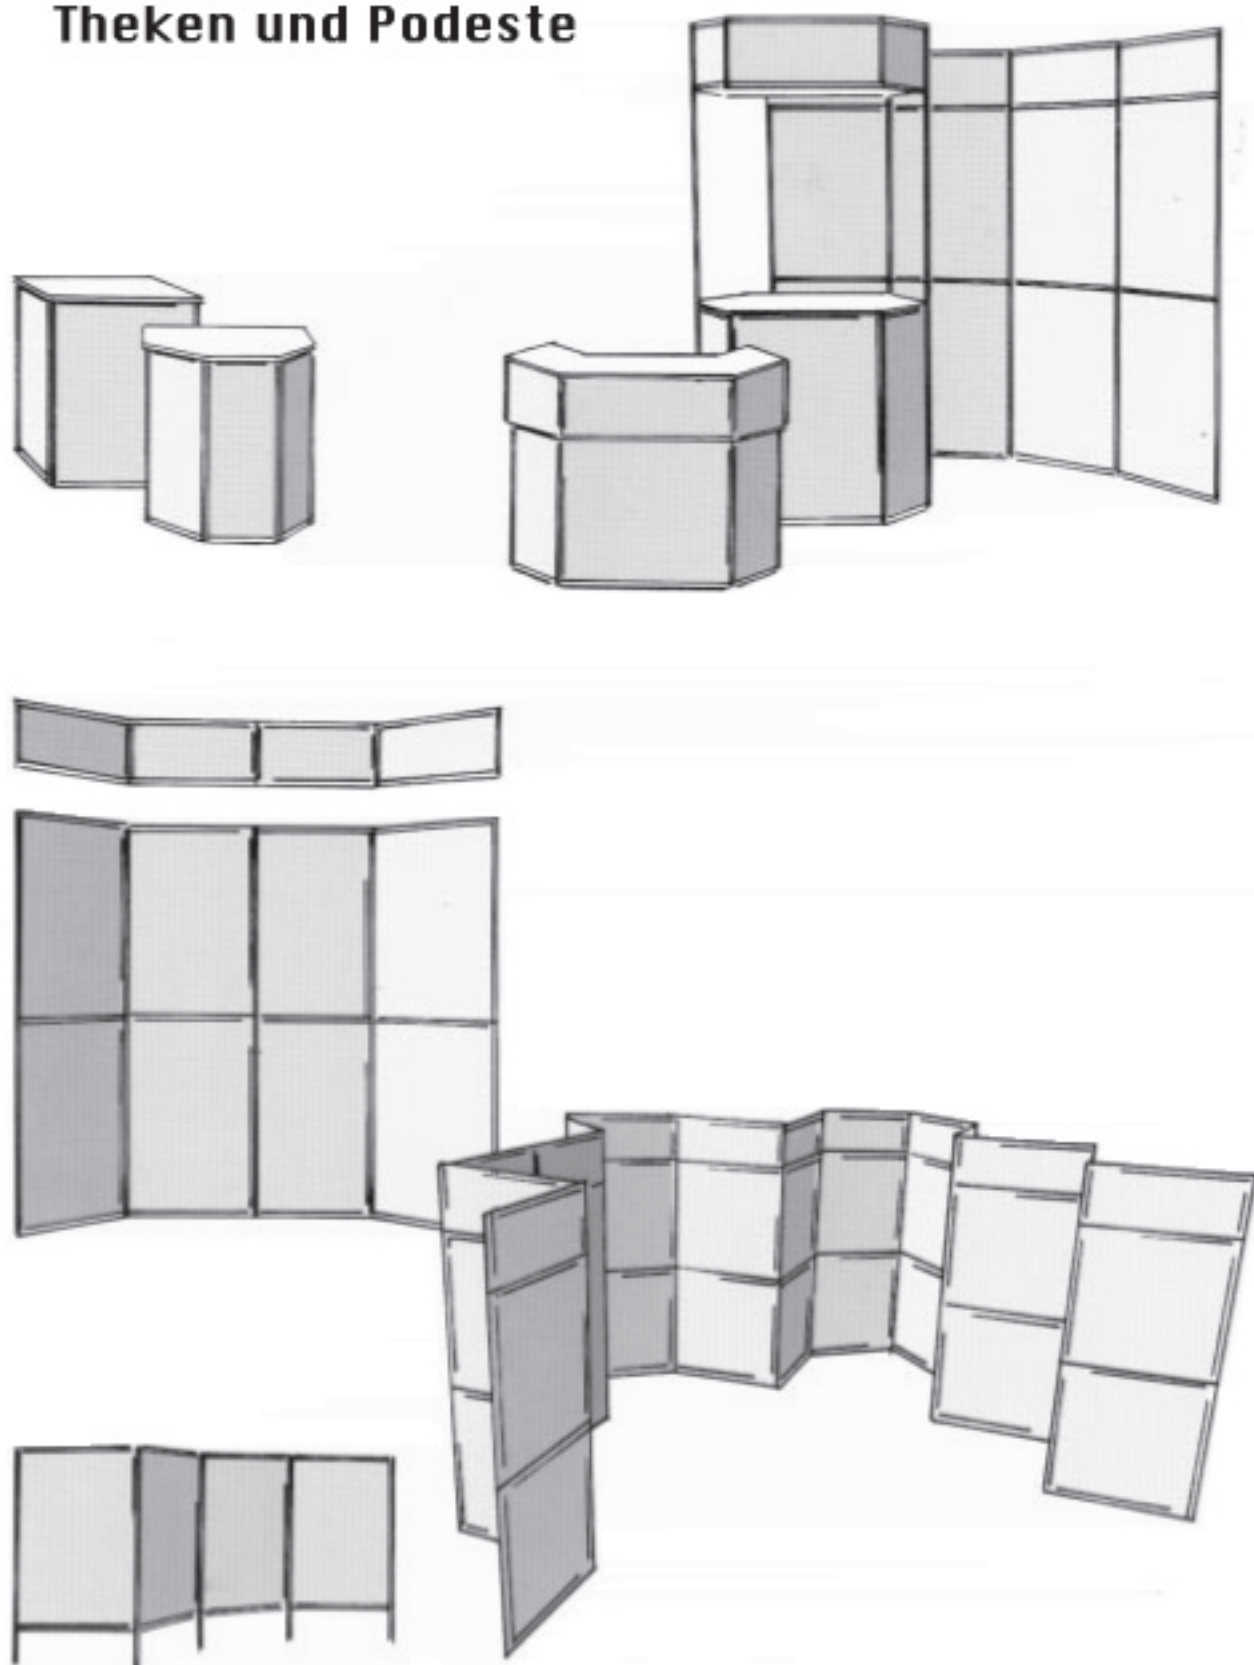

**PREISLISTE FALTDISPLAY
LIGHT 2001**

Light 2001

Portable Faltwände,
Theken und Podeste

Display Wand

Info-Line

		Alu natur	sw/w
Art. 10 70 104	4/ Module	CHF 560.-	CHF 680.-
Art. 10 70 106	6/ Module	CHF 870.-	CHF 1020.-
Art. 10 70 108	8/ Module	CHF 1170.-	CHF 1360.-
Art. 10 70 110	10/ Module	CHF 1370.-	CHF 1690.-