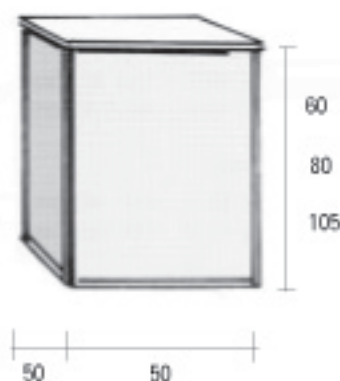

Podest (4-eck)

Info-Line

Ausführung Alu natur oder sw/w inklusiv weissen Füllplatten
1 Deckblatt aus KH Span mit Kunststoffkanten (ABS)

		Alu natur	sw/w
Art. 30 15 060	H= 60	CHF 640.-	CHF 720.-
Art. 30 15 080	H= 80	CHF 720.-	CHF 800.-
Art. 30 15 100	H= 105	CHF 800.-	CHF 880.-