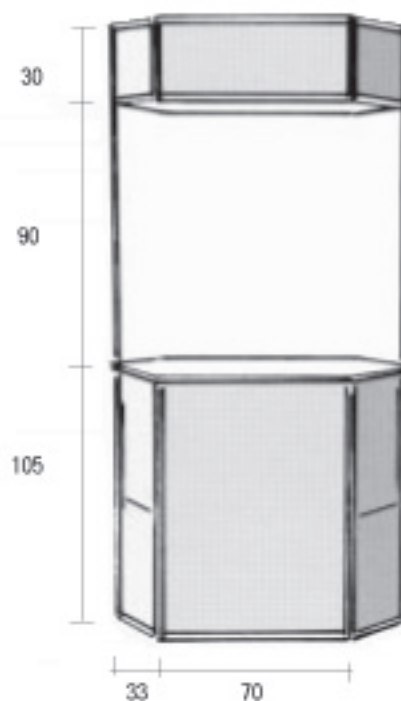

Barlement mit 6-eckiger Grundfläche 135x55 cm (über Spitz gemessen) Frontseite 80 cm breit, Seitenteile 30 cm breit, Höhe Oberkant Bar-Deckblatt 110 cm, inklusive weissen Füllungen aus 3 mm dicken Kunststoffplatten, 1 Deckblatt 22 mm dick mit Führungsnut, 1 Ablagefläche mit Loch für möglichen Reklameschirm, 1 Tablar, alles in weiss mit weissen Kunststoffkanten (ABS)

Bar komplett ohne Beschriftung

Variante:

mit abschliessbaren Schiebetürchen hinten

Alu natur
CHF 1950.-

CHF 2150.-

Info-Theken

Info-Line

Ausführung in Alu natur oder sw/w inklusive weissen Füllungen, 1 Tablar, 1 Deckblatt aus KH Span mit Kunststoffkanten (ABS) und Aufsatzvorrichtung

Art. 15 15 000

Alu natur	sw/w
CHF 1800.-	CHF 2060.-

Beleuchtung auf Anfrage

Systemzubehör: Light 2001

- | | | | |
|--|------|-----|-------|
| 1- Auslegerspot 220 V/200 W Halogen (Powerspot) in weiss oder schwarz inklusive Birne und Zuleitung mit Kippschalter | Stk. | CHF | 180.- |
| 2- Tasche für Wandelemente
75x105x20 cm | Stk. | CHF | 190.- |
| 3- Tragtaschen Set für Bar und Infotheke | | CHF | 350.- |
| 4- Regal mit 3 Ablagen, 70x30 cm | Stk. | CHF | 240.- |
| 5- Eckregal 70x70x100 cm, Alu natur od. sw/w | CHF | | 150.- |
| 6- Prospektablage schräg, auch horizontal erhältlich
Alu natur oder sw/w | Stk. | CHF | 135.- |