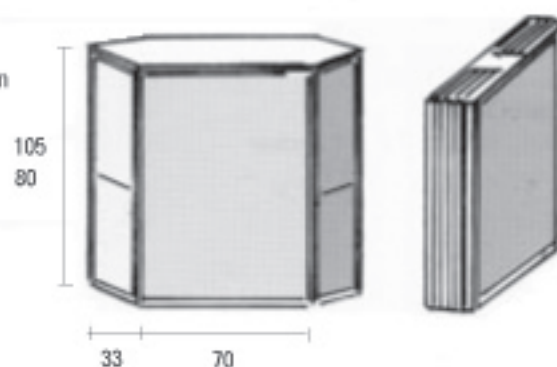

6-eck Theke

Info-Line

in Alu natur oder sw/w, Breite (Spitz-Spitz) 125 cm, Tiefe 52 cm
inklusive weissen Füllplatten, 1 Tablar und 1 Deckblatt aus KH Span
weiss mit Kunststoffkanten (ABS)

		Alu natur	sw/w
Art. 30 22 080	H= 80	CHF 1250.-	CHF 1450.-
Art. 30 22 100	H= 105	CHF 1380.-	CHF 1580.-