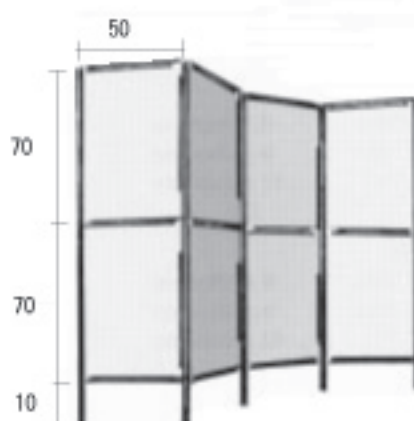

Füllungen Hartschaumplatte weiss 3 mm
70x100 cm Stk. CHF 30.-

Füllungen Leichtschaumplatte weiss 8 mm
70x100 cm Stk. CHF 48.-

Display Wand

Info-Line

		Alu natur	sw/w
Art. 10 50 704	4/ Module	CHF 452.-	CHF 552.-
Art. 10 50 706	6/ Module	CHF 678.-	CHF 828.-
Art. 10 50 708	8/ Module	CHF 904.-	CHF 1104.-
Art. 10 50 710	10/ Module	CHF 1100.-	CHF 1360.-

Füllungen Hartschaumplatte weiss 3 mm
70x50 cm Stk. CHF 16.-

Füllungen Leichtschaumplatte weiss 8 mm
70x50 cm Stk. CHF 24.-

Display Wand

Info-Line

		Alu natur	sw/w
Art. 10 73 102	2/ Elemente	CHF 740.-	CHF 892.-
Art. 10 73 103	3/ Elemente	CHF 1110.-	CHF 1338.-
Art. 10 73 104	4/ Elemente	CHF 1480.-	CHF 1784.-
Art. 10 73 105	5/ Elemente	CHF 1850.-	CHF 2230.-