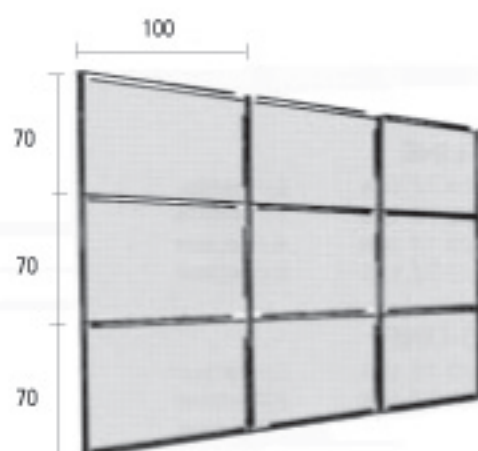

Display Wand

Info-Line

		Alu natur	sw/w
Art. 10 10 706	6/ Module	CHF 840.-	CHF 1020.-
Art. 10 10 709	9/ Module	CHF 1260.-	CHF 1530.-

Füllungen Hartschaumplatte weiss 3 mm
70x100 cm Stk. CHF 30.-

Füllungen Leichtschaumplatte weiss 8 mm
70x100 cm Stk. CHF 48.-